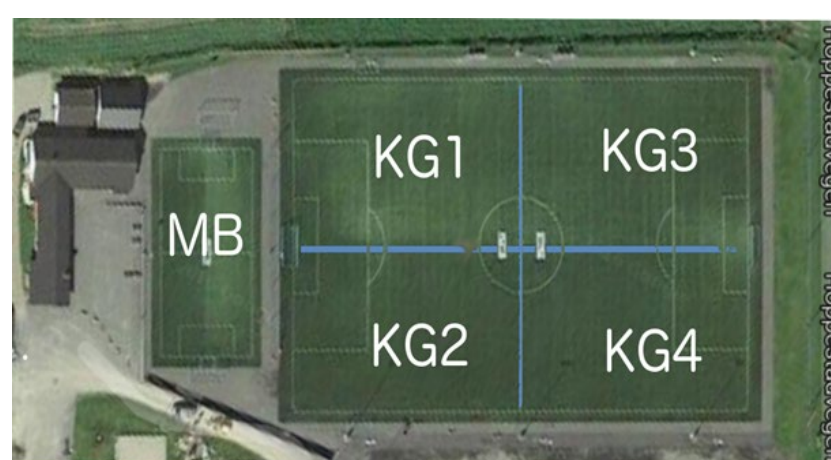

Mandag					
	KG 1 (NordVest)	KG 2 (SørVest)	KG 3 (NordØst)	KG 4 (SørØst)	MB
1530					
1600					
1630					
1700	Gutter 10 (2015)		Gutter 12 (2013)	Gutter 12 (2013)	
1730	Gutter 10 (2015)		Gutter 12 (2013)	Gutter 12 (2013)	
1800	Gutter 10 (2015)		Gutter 12 (2013)	Gutter 12 (2013)	Gutter 9 (2016)
1830	Jenter 13 (2013/2012)	Jenter 13 (2013/2012)	Odd KB kvinner	Odd KB kvinner	Gutter 9 (2016)
1900	Jenter 13 (2013/2012)	Jenter 13 (2013/2012)	Odd KB kvinner	Odd KB kvinner	Gutter 9 (2016)
1930	Jenter 13 (2013/2012)	Jenter 13 (2013/2012)	Odd KB kvinner	Odd KB kvinner	
2000	Herrer A	Herrer A	Damer A	Damer A	
2030	Herrer A	Herrer A	Damer A	Damer A	
2100	Herrer A	Herrer A	Damer A	Damer A	
2130					
2200					

Tid	mandag	tirsdag	onsdag	torsdag	fredag	lørdag
1700-1800	G-6	Stengt	G-8	G-7		
1800-1900	G-9	J-10	G-10	J-8/9		
1900-2000						

søndag

	Tid	Tirsdag	Torsdag	Fredag
Bane 2	1630-1730	Jenter 7		
Bane 1	1700-1900			Dame A
Bane 1	2100-2230		Herrer A	