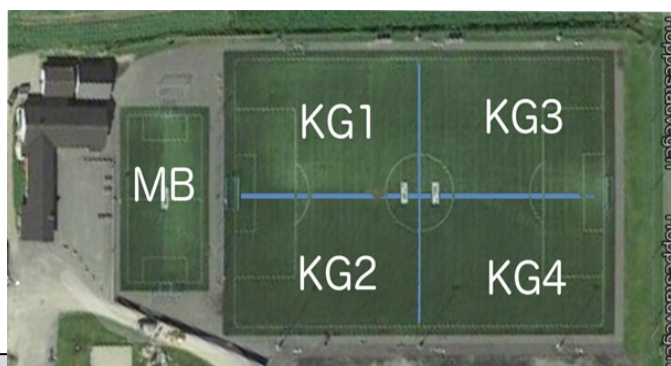

Treningstider Fossum Sommer 2023

Lag	Trener	Tlf	Lagleder/ trener	Tlf
Jenter 6 (2017)	Carlos Rios	92 06 89 49		
Jenter 8 (2015)	Aksel Rgd	99 26 96 42	Eirin Topper Forstrøm	93 64 45 36
Jenter 11 (2013/2012)	Trond Johansson	41 51 85 84	Anne- Lene Lundsett	91 71 87 95
Jenter 12 (2011)	Katrine Kringlæk	99 50 54 03	Anki Johnsen	95 82 25 98
Jenter 13/15 (08/09/10)	Lene Bigseth/ Kjetil Roland	98 68 39 71/ 98 01 34 98	Kristine Jansen Tufte	93 20 09 59
Damer A	Vetle Gulbrandsen	40 47 84 76		
Gutter 6 (2017)	Toril Jämtveit	91 73 64 62		
Gutter 7 (2016)	Stig Haddal	99 55 10 54	Linn Therese Jacobsen	98 42 05 31
Gutter 8 (2015)	Linn Iren Gusfre	95 90 54 41	Lene Sønstebo	93 60 04 46
Gutter 9 (2014)	Silke Mostert	48 26 02 91	Victoria Bærulfsen	41 45 16 38
Gutter 10 (2013)	Ørjan Gullhaug	90 50 36 17	Merethe Østby	48 00 89 06
Gutter 12 (2011/2012)	Aksel Rgd	99 26 96 42	Carlos Rios	92 06 89 49
Gutter 13 (2010)	Morten Espeland	91 68 34 90	Maria Walnum Taraldsen	97 54 17 40
Gutter 14 (2008/2009)	Trond Rossvang	91 88 02 08	Andreas Billington	92 01 39 08
Gutter 19	Knut Horrigmo	90 47 88 65		
Herrer A				

Mandag					
	KG 1 (NordVest)	KG 2 (SørVest)	KG 3 (NordØst)	KG 4 (SørØst)	MB
1530					
1600					
1630					
1700	Gutter 10 (2013)	Gutter 13 (2010)	Damer A	Damer A	Jenter 8 (2015)
1730	Gutter 10 (2013)	Gutter 13 (2010)	Damer A	Damer A	Jenter 8 (2015)
1800	Gutter 10 (2013)	Gutter 13 (2010)	Damer A	Damer A	Jenter 11 (2013/2012)
1830	Gutter 14 (2008/2009)	Gutter 14 (2008/2009)	Gutter 12 (2011/2012)	Gutter 12 (2011/2012)	Jenter 11 (2013/2012)
1900	Gutter 14 (2008/2009)	Gutter 14 (2008/2009)	Gutter 12 (2011/2012)	Gutter 12 (2011/2012)	Jenter 11 (2013/2012)
1930	Gutter 14 (2008/2009)	Gutter 14 (2008/2009)	Gutter 12 (2011/2012)	Gutter 12 (2011/2012)	
2000					
2030					
2100					
2130					
2200					