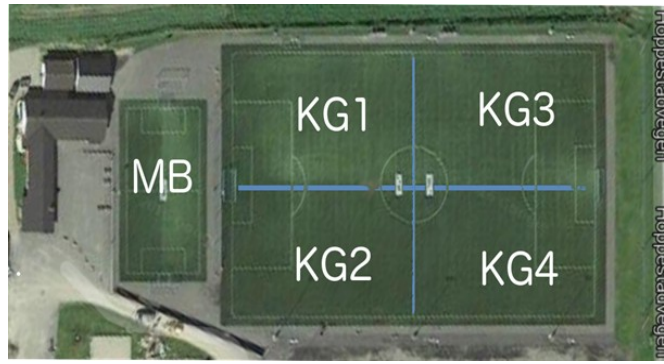

Mandag						
	KG 1 (NordVest)	KG 2 (SørVest)	KG 3 (NordØst)	KG 4 (SørØst)	MB	Venstøp
1530						
1600						
1630						
1700	Jenter 17 (2005/2006)	Jenter 17 (2005/2006)	Jenter 10 (2012/2013)	Gutter 12 (2010)	Gutter 7 (2015)	
1730	Jenter 17 (2005/2006)	Jenter 17 (2005/2006)	Jenter 10 (2012/2013)	Gutter 12 (2010)	Gutter 7 (2015)	
1800	Jenter 17 (2005/2006)	Jenter 17 (2005/2006)	Jenter 10 (2012/2013)	Gutter 12 (2010)	Gutter 8 (2014)	
1830	Gutter 13 (2008/2009)	Gutter 13 (2008/2009)	Damer A	Damer A	Gutter 8 (2014)	
1900	Gutter 13 (2008/2009)	Gutter 13 (2008/2009)	Damer A	Damer A	Gutter 9 (2013)	
1930	Gutter 13 (2008/2009)	Gutter 13 (2008/2009)	Damer A	Damer A	Gutter 9 (2013)	
2000	Herrer A	Herrer A	Herrer A	Herrer A		
2030	Herrer A	Herrer A	Herrer A	Herrer A		
2100	Herrer A	Herrer A	Herrer A	Herrer A		
2130						
2200						